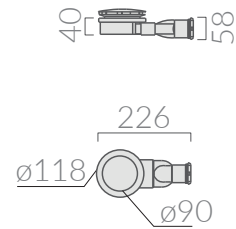

ACCESSORI INCLUSI / ACCESSORIES INCLUDED

-  **9074** bianco white
-  **9074MT** bianco matt matt white
-  **9074NEMT** nero matt matt black
-  **9074SA** sabbia sand

Piletta ø90 per piatto doccia folia h3 con cover in ceramica. Capacità di scarico 24 Lt/min. Open drain ø90 for FOLIA h3 shower tray ceramic cover included. Flushing Volume 24 Lt/min.