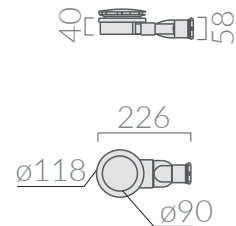

Piatto doccia 100x90 completo di
piletta con tappo in ceramica.
Shower tray 100x90 with ceramic
cover and siphoned drain included.

Kg.

Tutti i piatti doccia in finitura lucida vengono trattati con prodotto antiscivolo.
Le finiture matt presentano proprietà antiscivolo direttamente nello smalto.
All shower trays in glossy finish are treated with antislip solution.
Matt finishes have anti-slip property directly inside the glaze.

ACCESSORI INCLUSI / ACCESSORIES INCLUDED

- 9074** bianco
white
- 9074MT** bianco matt
matt white
- 9074NEMT** nero matt
matt black
- 9074SA** sabbia
sand

Piletta ø90 per piatto doccia folia h3 con cover
in ceramica. Capacità di scarico 24 Lt/min.
Open drain ø90 for FOLIA h3 shower tray ceramic
cover included. Flushing Volume 24 Lt/min.