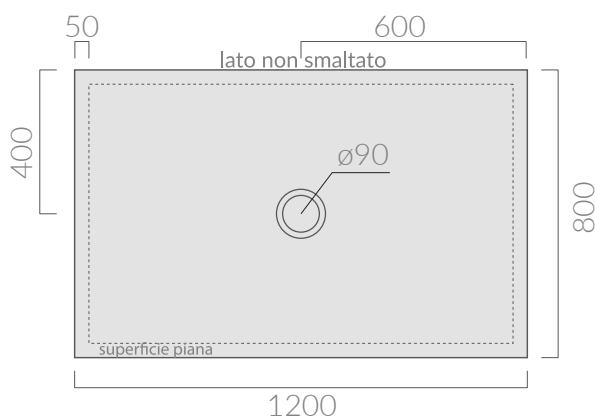

ACCESSORI INCLUSI / ACCESSORIES INCLUDED

- 9074** bianco
white
- 9074MT** bianco matt
matt white
- 9074NEMT** nero matt
matt black
- 9074SA** sabbia
sand

Piletta ø90 per piatto doccia folia h3 con cover
in ceramica. Capacità di scarico 24 Lt/min.
Open drain ø90 for FOLIA h3 shower tray ceramic
cover included. Flushing Volume 24 Lt/min.