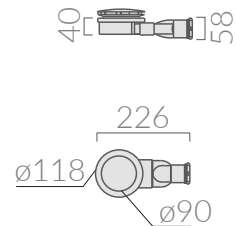

ATTENZIONE/ ATTENTION

Galassia Srl persegue la filosofia di migliorare i prodotti aggiungendo nuovi materiali, innovazioni progettuali e tecnologie produttive.
L'azienda si riserva di cambiare

schede tecniche e caratteristiche di funzionamento degli articoli in ogni momento e senza necessità di preavviso.
I pesi possono subire variazioni del 20 %

Galassia Srl is constantly improving its products by adding new materials, new projects and modern production technologies. The company reserves the right to change any technical

specifications/dimension and/or operating characteristics of the products at any time and without giving notice. The ceramic items weight may vary up to 20%.