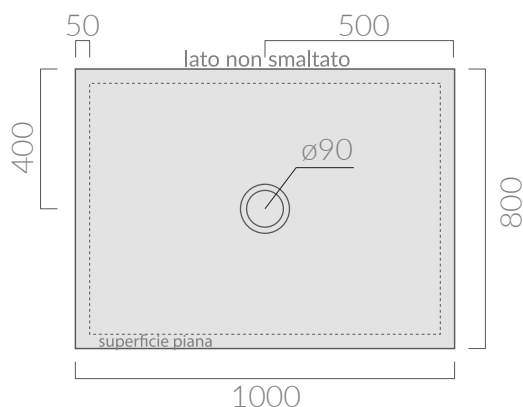

ACCESSORI INCLUSI / ACCESSORIES INCLUDED

- **9074** bianco white
- **9074MT** bianco matt matt white
- **9074NEMT** nero matt matt black
- **9074SA** sabbia sand

Piletta ø90 per piatto doccia folia h3 con cover in ceramica. Capacità di scarico 24 Lt/min.
Open drain ø90 for FOLIA h3 shower tray ceramic cover included. Flushing Volume 24 Lt/min.