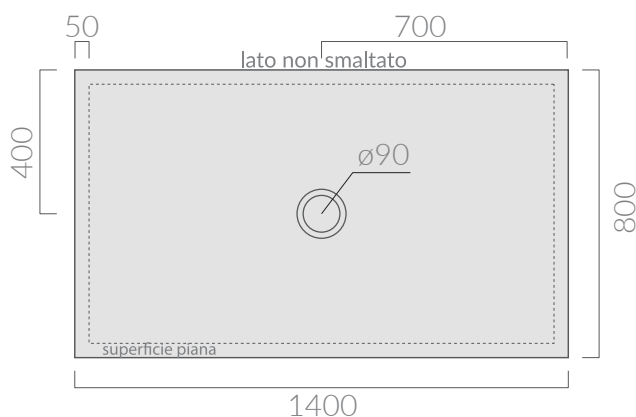

ACCESSORI INCLUSI / ACCESSORIES INCLUDED

Piletta ø90 per piatto doccia folia h3 con cover in ceramica. Capacità di scarico 24 Lt/min.
Open drain ø90 for FOLIA h3 shower tray ceramic cover included. Flushing Volume 24 Lt/min.

- **9074** bianco white
- **9074MT** bianco matt matt white
- **9074NEMT** nero matt matt black
- **9074SA** sabbia sand