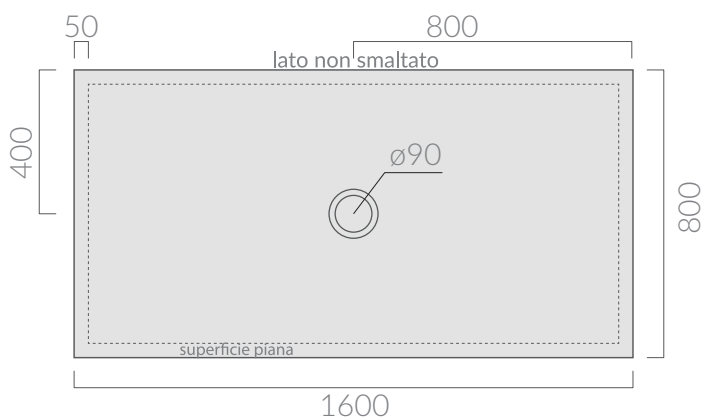

ACCESSORI INCLUSI / ACCESSORIES INCLUDED

Piletta ø90 per piatto doccia folia h3 con cover
in ceramica. Capacità di scarico 24 Lt/min.
Open drain ø90 for FOLIA h3 shower tray ceramic
cover included. Flushing Volume 24 Lt/min.

- **9074**   bianco
  white
- **9074MT**   bianco matt
  matt white
- **9074NEMT**   nero matt
  matt black
- **9074SA**   sabbia
  sand