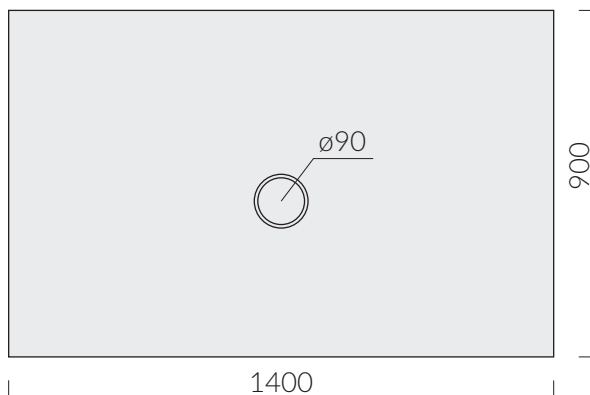

ACCESSORI INCLUSI / ACCESSORIES INCLUDED

Piletta ø90 per piatto doccia folia h3 con cover
in ceramica. Capacità di scarico 24 Lt/min.
Open drain ø90 for FOLIA h3 shower tray ceramic
cover included. Flushing Volume 24 Lt/min.

- **9074**   bianco
  white
- **9074MT**   bianco matt
  matt white
- **9074NEMT**   nero matt
  matt black
- **9074SA**   sabbia
  sand