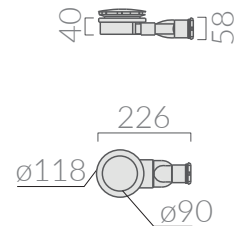

ACCESSORI INCLUSI / ACCESSORIES INCLUDED

- 9074** bianco
white
- 9074MT** bianco matt
matt white
- 9074NEMT** nero matt
matt black
- 9074SA** sabbia
sand

Piletta ø90 per piatto doccia folia h3 con cover
in ceramica. Capacità di scarico 24 Lt/min.
Open drain ø90 for FOLIA h3 shower tray ceramic
cover included. Flushing Volume 24 Lt/min.