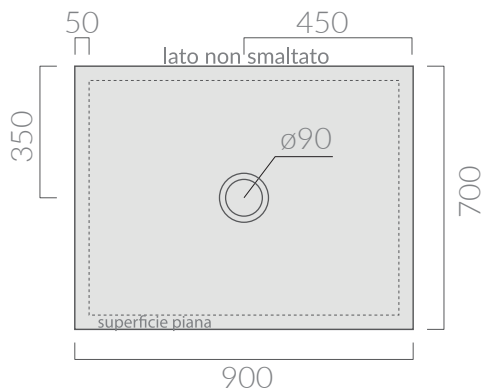

ACCESSORI INCLUSI / ACCESSORIES INCLUDED

-  **9074** bianco white
-  **9074MT** bianco matt matt white
-  **9074NEMT** nero matt matt black
-  **9074SA** sabbia sand

Piletta ø90 per piatto doccia folia h3 con cover in ceramica. Capacità di scarico 24 Lt/min. Open drain ø90 for FOLIA h3 shower tray ceramic cover included. Flushing Volume 24 Lt/min.