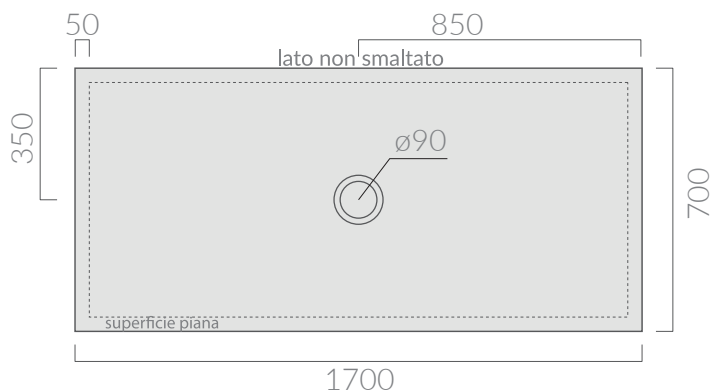

ACCESSORI INCLUSI / ACCESSORIES INCLUDED

Piletta ø90 per piatto doccia folia h3 con cover in ceramica. Capacità di scarico 24 Lt/min.
Open drain ø90 for FOLIA h3 shower tray ceramic cover included. Flushing Volume 24 Lt/min.

- **9074** bianco white
- **9074MT** bianco matt matt white
- **9074NEMT** nero matt matt black
- **9074SA** sabbia sand