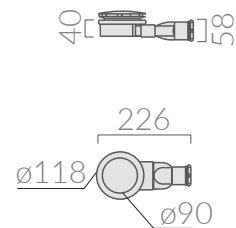

ATTENZIONE/ ATTENTION

Galassia Srl persegue la filosofia di migliorare i prodotti aggiungendo nuovi materiali, innovazioni progettuali e tecnologie produttive.
L'azienda si riserva di cambiare

schede tecniche e caratteristiche di funzionamento degli articoli in ogni momento e senza necessità di preavviso.
I pesi possono subire variazioni del 20 %

Galassia Srl is constantly improving its products by adding new materials, new projects and modern production technologies. The company reserves the right to change any technical

specifications/dimension and/or operating characteristics of the products at any time and without giving notice. The ceramic items weight may vary up to 20%.