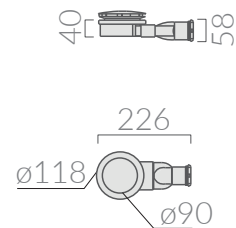

ATTENZIONE/ ATTENTION

Galassia Srl persegue la filosofia di
migliorare i prodotti aggiungendo nuovi
materiali, innovazioni progettuali e
tecnologie produttive.
L'azienda si riserva di cambiare

schede tecniche e caratteristiche di
funzionamento degli articoli in ogni
momento e senza necessità di preavviso.
I pesi possono subire variazioni del 20 %

Galassia Srl is constantly improving
its products by adding new materials,
new projects and modern production
technologies. The company reserves
the right to change any technical

specifications/dimension and/
or operating characteristics of the
products at any time and without giving
notice. The ceramic items weight may
vary up to 20%.