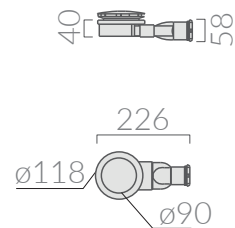

ATTENZIONE/ ATTENTION

Galassia Srl persegue la filosofia di migliorare i prodotti aggiungendo nuovi materiali, innovazioni progettuali e tecnologie produttive.
L'azienda si riserva di cambiare

schede tecniche e caratteristiche di funzionamento degli articoli in ogni momento e senza necessità di preavviso.
I pesi possono subire variazioni del 20 %

Galassia Srl is constantly improving its products by adding new materials, new projects and modern production technologies. The company reserves the right to change any technical

specifications/dimension and/or operating characteristics of the products at any time and without giving notice. The ceramic items weight may vary up to 20%.