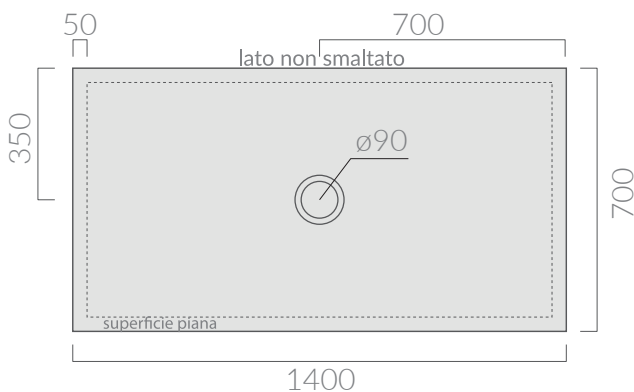

ACCESSORI INCLUSI / ACCESSORIES INCLUDED

Piletta ø90 per piatto doccia folia h3 con cover
in ceramica. Capacità di scarico 24 Lt/min.
Open drain ø90 for FOLIA h3 shower tray ceramic
cover included. Flushing Volume 24 Lt/min.

- **9074**   bianco
  white
- **9074MT**   bianco matt
  matt white
- **9074NEMT**   nero matt
  matt black
- **9074SA**   sabbia
  sand