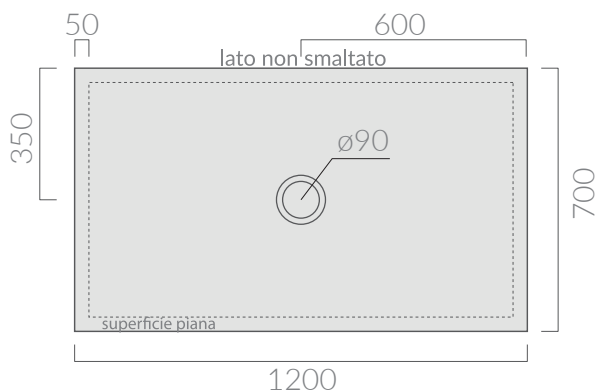

ACCESSORI INCLUSI / ACCESSORIES INCLUDED

Piletta ø90 per piatto doccia folia h3 con cover in ceramica. Capacità di scarico 24 Lt/min.
Open drain ø90 for FOLIA h3 shower tray ceramic cover included. Flushing Volume 24 Lt/min.

- **9074** bianco white
- **9074MT** bianco matt matt white
- **9074NEMT** nero matt matt black
- **9074SA** sabbia sand