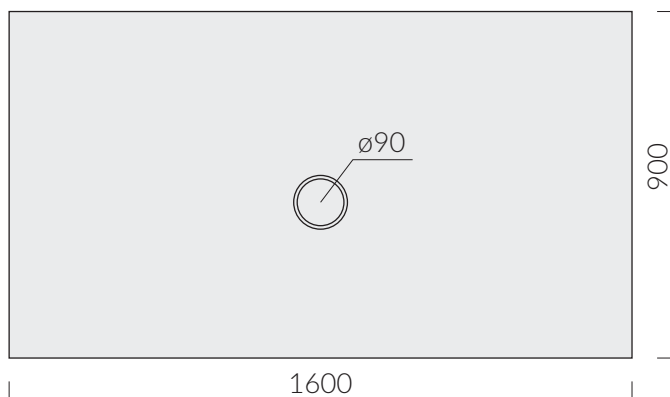

ACCESSORI INCLUSI / ACCESSORIES INCLUDED

Piletta ø90 per piatto doccia folia h3 con cover
in ceramica. Capacità di scarico 24 Lt/min.
Open drain ø90 for FOLIA h3 shower tray ceramic
cover included. Flushing Volume 24 Lt/min.

- **9074**   bianco
  white
- **9074MT**   bianco matt
  matt white
- **9074NEMT**   nero matt
  matt black
- **9074SA**   sabbia
  sand