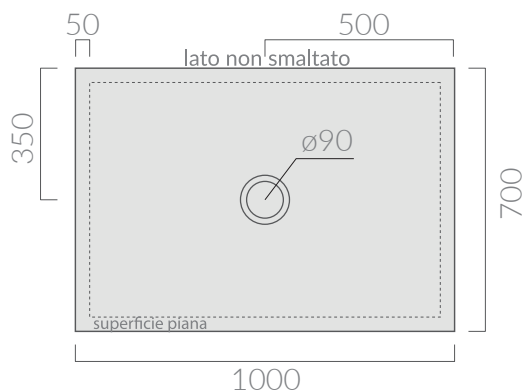

ACCESSORI INCLUSI / ACCESSORIES INCLUDED

Piletta ø90 per piatto doccia folia h3 con cover
in ceramica. Capacità di scarico 24 Lt/min.
Open drain ø90 for FOLIA h3 shower tray ceramic
cover included. Flushing Volume 24 Lt/min.

- **9074**   bianco
  white
- **9074MT**   bianco matt
  matt white
- **9074NEMT**   nero matt
  matt black
- **9074SA**   sabbia
  sand