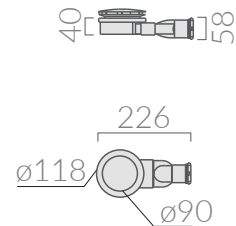

Piatto doccia 100x80 completo di piletta con tappo in ceramica.
Shower tray 100x80 with ceramic cover and siphoned drain included.

Kg. 28

Tutti i piatti doccia in finitura lucida vengono trattati con prodotto antiscivolo. Le finiture matt presentano proprietà antiscivolo direttamente nello smalto. All shower trays in glossy finish are treated with antislip solution. Matt finishes have anti-slip property directly inside the glaze.

ACCESSORI INCLUSI / ACCESSORIES INCLUDED

-  **9074** bianco white
-  **9074MT** bianco matt matt white
-  **9074NEMT** nero matt matt black
-  **9074SA** sabbia sand

Piletta ø90 per piatto doccia folia h3 con cover in ceramica. Capacità di scarico 24 Lt/min.
Open drain ø90 for FOLIA h3 shower tray ceramic cover included. Flushing Volume 24 Lt/min.